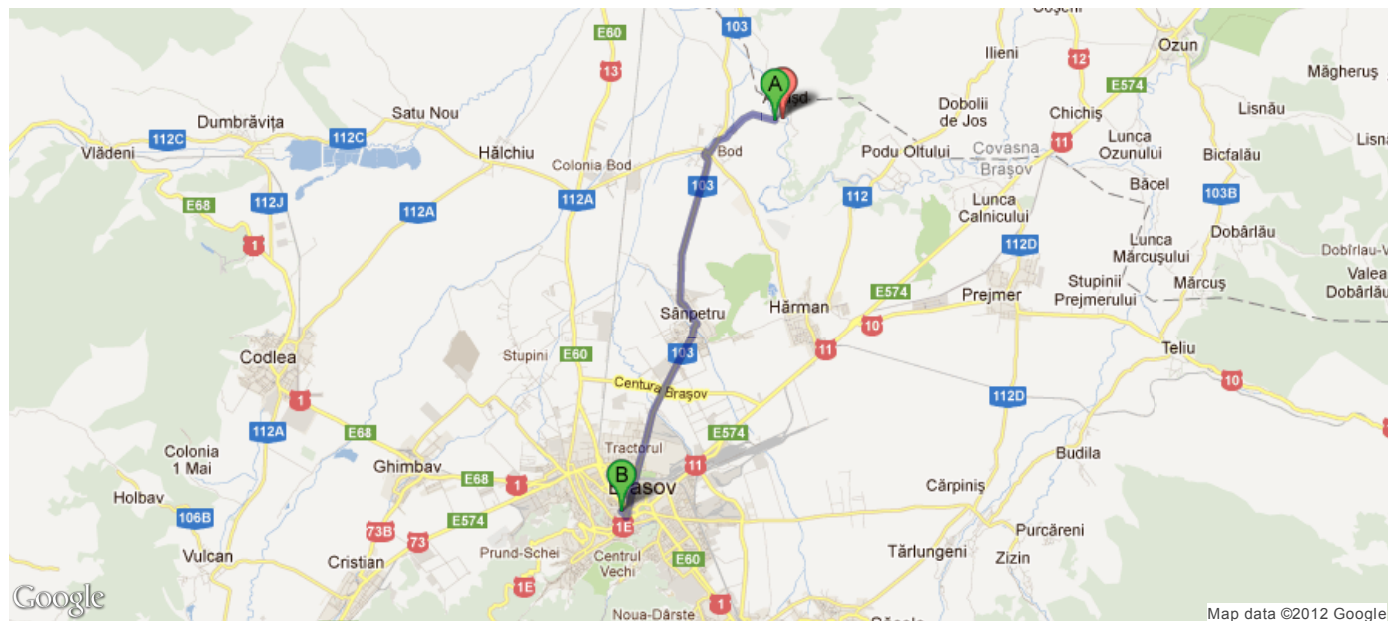

Morman 7079

1. Date Generale

Județul: BRASOV

Comuna: BOD

Zona de cartare: 362

Situarea Geografica (in grade zecimale și grade minute secunde):

	Latitudine	Longitudine
Coordonate	45.7743	25.6739
	45.0° 46.0' 27.47"	25.0° 40.0' 26.03"

Descriere:

Locatie la aprox. 150m in aval de podul de la Ariusd, urmand drumul neasfaltat de pe malul stang al Oltului.

Numar saci: 4

Componenta gunoi:

» Procent nereciclabile: 100%

» Descriere componente mari:

2. Indicații rutiere

Selectează localitatea din care vei porni: Brașov

după care dă click pe unul din cele trei linkuri pentru a vedea indicațiile rutiere:

[Bing](#) [Google](#) [Yahoo](#)

Locatia mormanului: