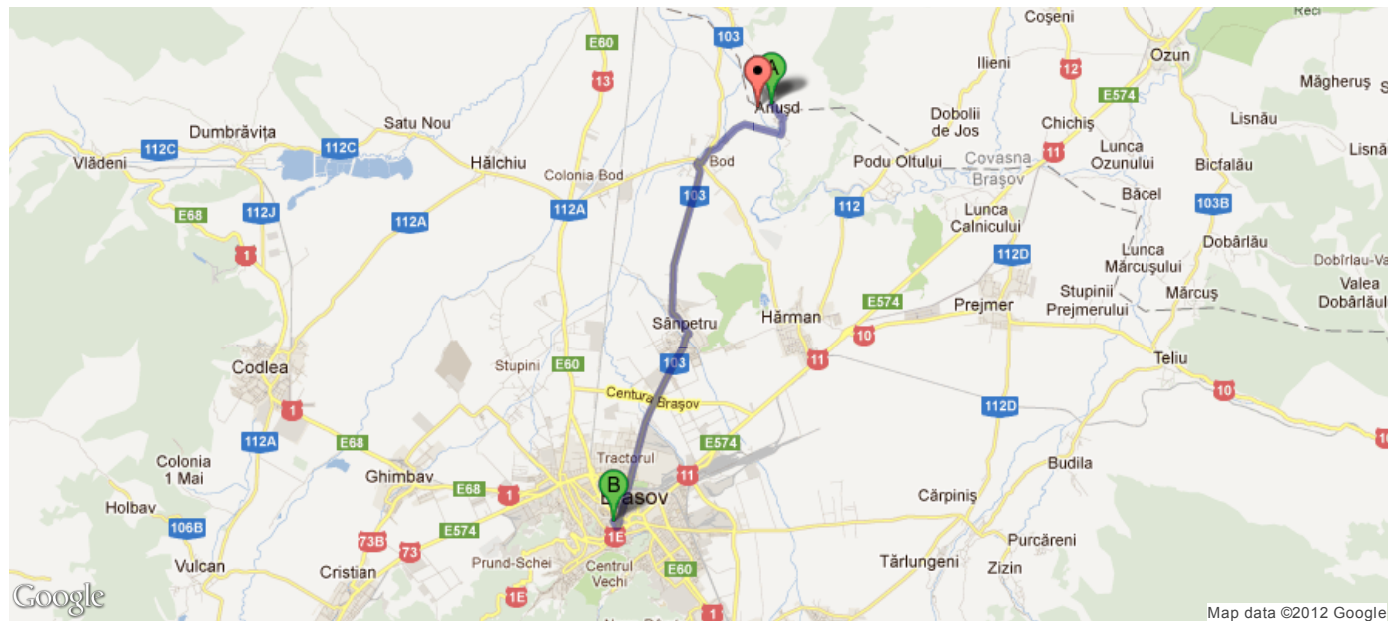

## 1. Date Generale

**Județul:** BRASOV

**Comuna:** BOD

Zona de cartare: 362

Situarea Geografica (in grade zecimale și grade minute secunde):

	Latitudine	Longitudine
Coordonate	45.7808	25.6658
	45.0° 46.0' 50.87"	25.0° 39.0' 56.88"

### Descriere:

Locatie la aprox. 1200m in aval de podul de la Ariusd, urmand drumul neasfaltat de pe malul stang al Oltului.

## 2. Indicații rutiere

Selectează localitatea din care vei porni: Brașov

după care dă click pe unul din cele trei linkuri pentru a vedea indicațiile rutiere:

[Bing](#) [Google](#) [Yahoo](#)

Locatia mormanului: