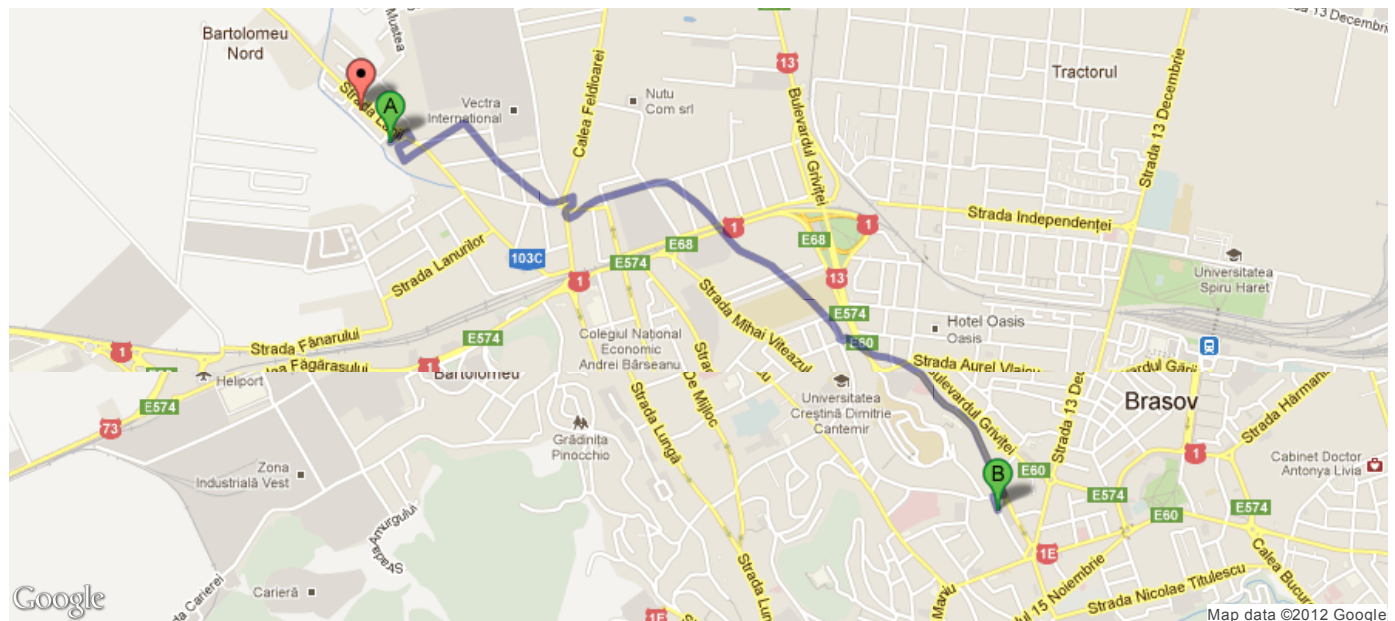

Morman 7013

1. Date Generale

Județul: BRASOV

Comuna: BRASOV

Zona de cartare:

Situarea Geografica (in grade zecimale și grade minute secunde):

	Latitudine	Longitudine
Coordonate	45.66752	25.566258
	45.0° 40.0' 3.07"	25.0° 33.0' 58.52"

Descriere:

Gunoii este imprastiat pe camp, format in principal din pungi de plastic si hartii. Locatia: peste drum de cartierul Avantgarden 2, la Nord.

Numar saci: 20

Componenta gunoi:

- » Procent plastic: 70%
- » Procent sticla: 10%
- » Procent metale: 10%
- » Procent nereciclabile: 10%
- » Descriere componente mari: Nu sunt obiecte voluminoase.

2. Indicații rutiere

Selectează localitatea din care vei porni: Brașov

după care dă click pe unul din cele trei linkuri pentru a vedea indicațiile rutiere:

[Bing](#) [Google](#) [Yahoo](#)

Locatia mormanului: