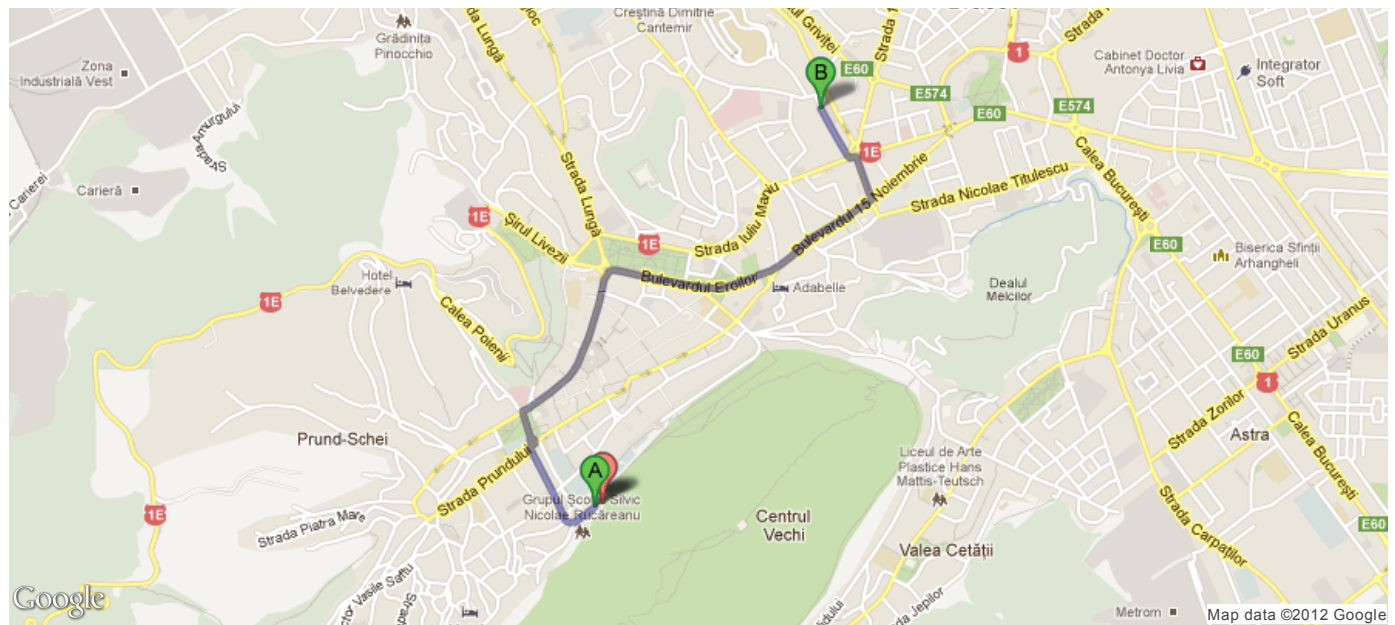

Morman 7005

1. Date Generale

Județul: BRASOV

Comuna: BRASOV

Zona de cartare:

Situarea Geografica (in grade zecimale și grade minute secunde):

	Latitudine	Longitudine
Coordonate	45.636463	25.589596
	45.0° 38.0' 11.26"	25.0° 35.0' 22.54"

Descriere:

serpentina str Alexandru Petrofi

Numar saci: 20

Componenta gunoi:

- » Procent plastic: 10%
- » Procent nereciclabile: 90%
- » Descriere componente mari: Restuiri vegetale in saci rafie

2. Indicații rutiere

Selectează localitatea din care vei porni: Brașov

după care dă click pe unul din cele trei linkuri pentru a vedea indicațiile rutiere:

[Bing](#) [Google](#) [Yahoo](#)

Locatia mormanului:

Recomandare: Folosiți funcția de print preview din browser înainte de a printa hărțile. Dacă exista, folosiți și Shrink to fit.