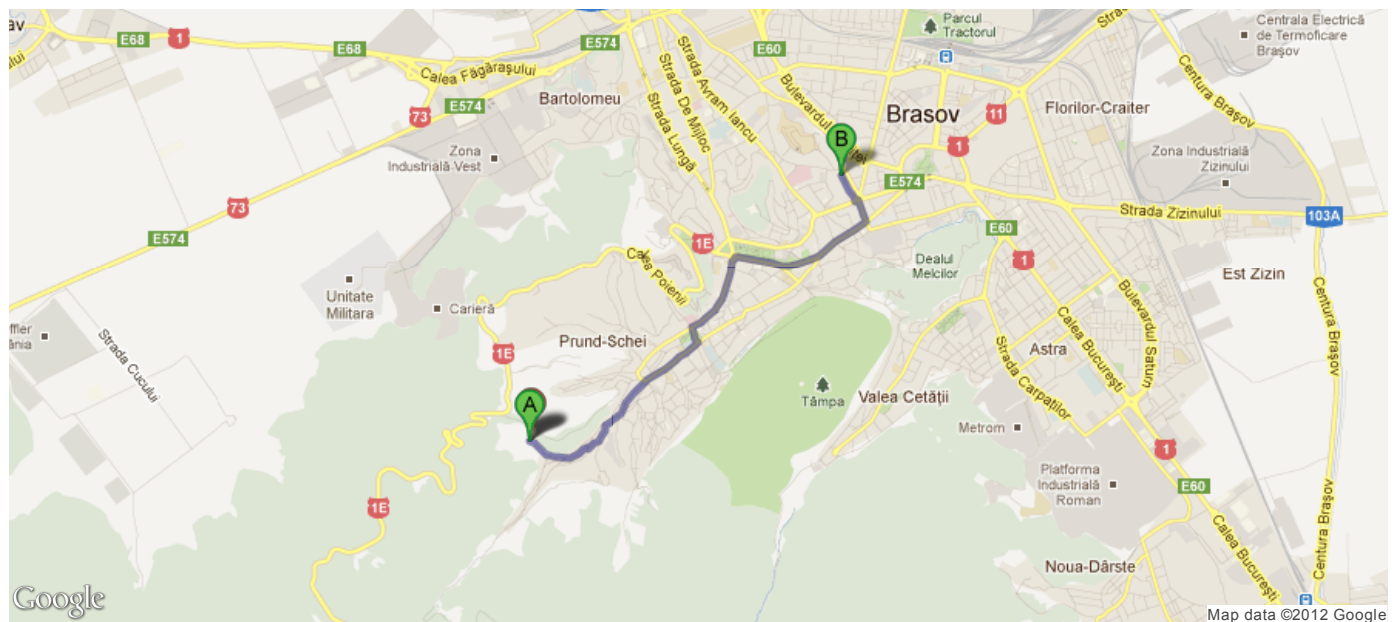

Morman 7004

1. Date Generale

Județul: BRASOV

Comuna: BRASOV

Zona de cartare:

Situarea Geografica (in grade zecimale și grade minute secunde):

	Latitudine	Longitudine
Coordonate	45.631302	25.567122
	45.0° 37.0' 52.68"	25.0° 34.0' 1.63"

2. Indicații rutiere

Selectează localitatea din care vei porni: Brașov

după care dă click pe unul din cele trei linkuri pentru a vedea indicațiile rutiere:

[Bing](#) [Google](#) [Yahoo](#)

Locatia mormanului: