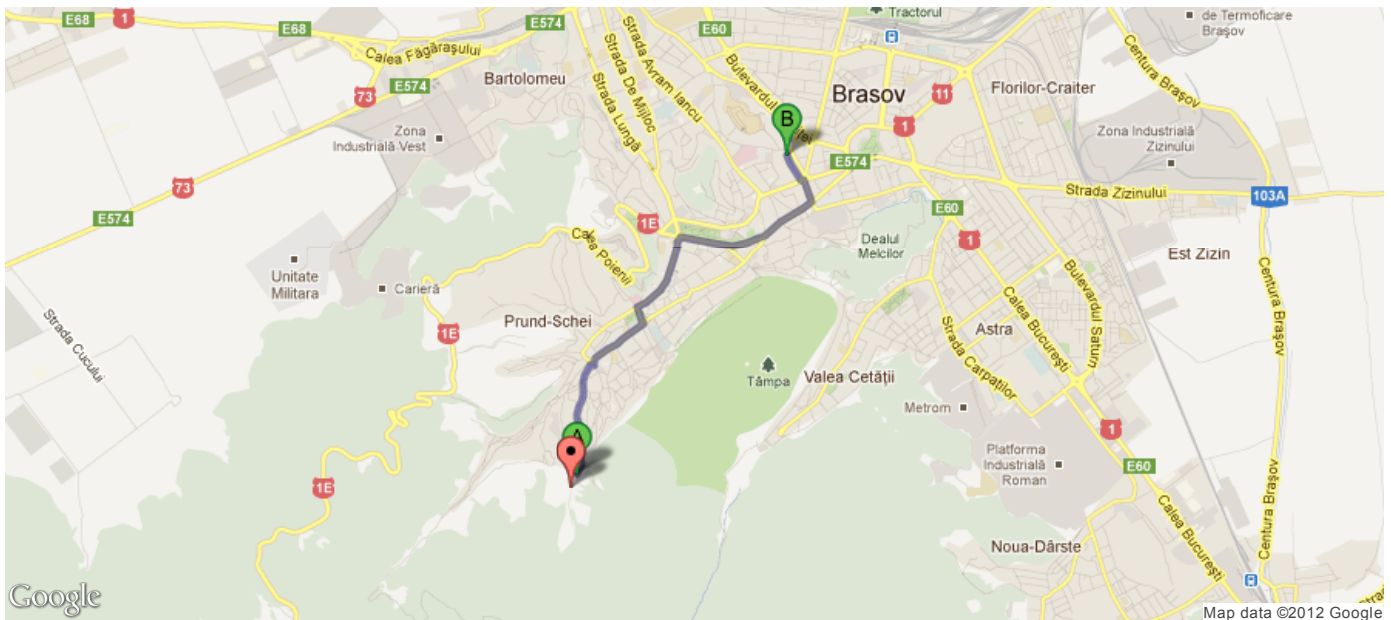

## 1. Date Generale

**Județul:** BRASOV

**Comuna:** BRASOV

Zona de cartare: 12543

Situarea Geografica (in grade zecimale și grade minute secunde):

	Latitudine	Longitudine
Coordonate	45.625996	25.577644
	45.0° 37.0' 33.58"	25.0° 34.0' 39.51"

## 2. Indicații rutiere

Selectează localitatea din care vei porni: Brașov

după care dă click pe unul din cele trei linkuri pentru a vedea indicațiile rutiere:

[Bing](#) [Google](#) [Yahoo](#)

Locatia mormanului: