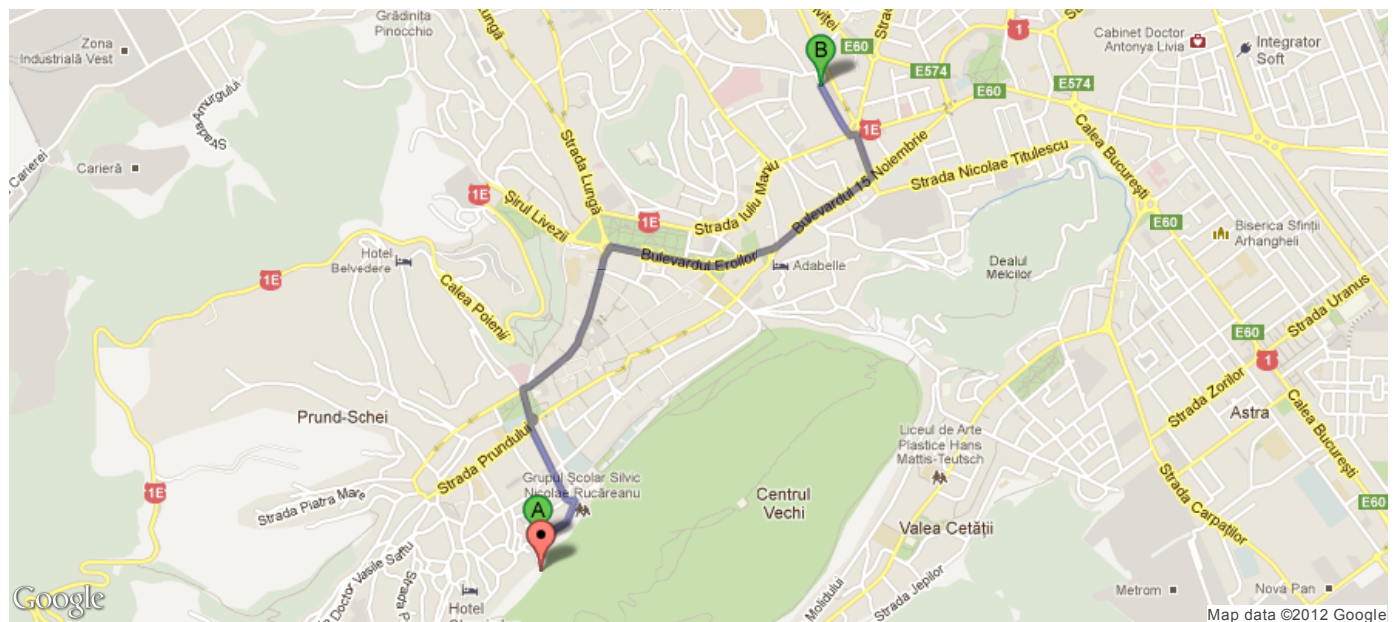

Morman 7000

1. Date Generale

Județul: BRASOV

Comuna: BRASOV

Zona de cartare:

Situarea Geografica (in grade zecimale și grade minute secunde):

	Latitudine	Longitudine
Coordonate	45.633011	25.586166
	45.0° 37.0' 58.83"	25.0° 35.0' 10.19"

2. Indicații rutiere

Selectează localitatea din care vei porni: Brașov

după care dă click pe unul din cele trei linkuri pentru a vedea indicațiile rutiere:

[Bing](#) [Google](#) [Yahoo](#)

Locatia mormanului: