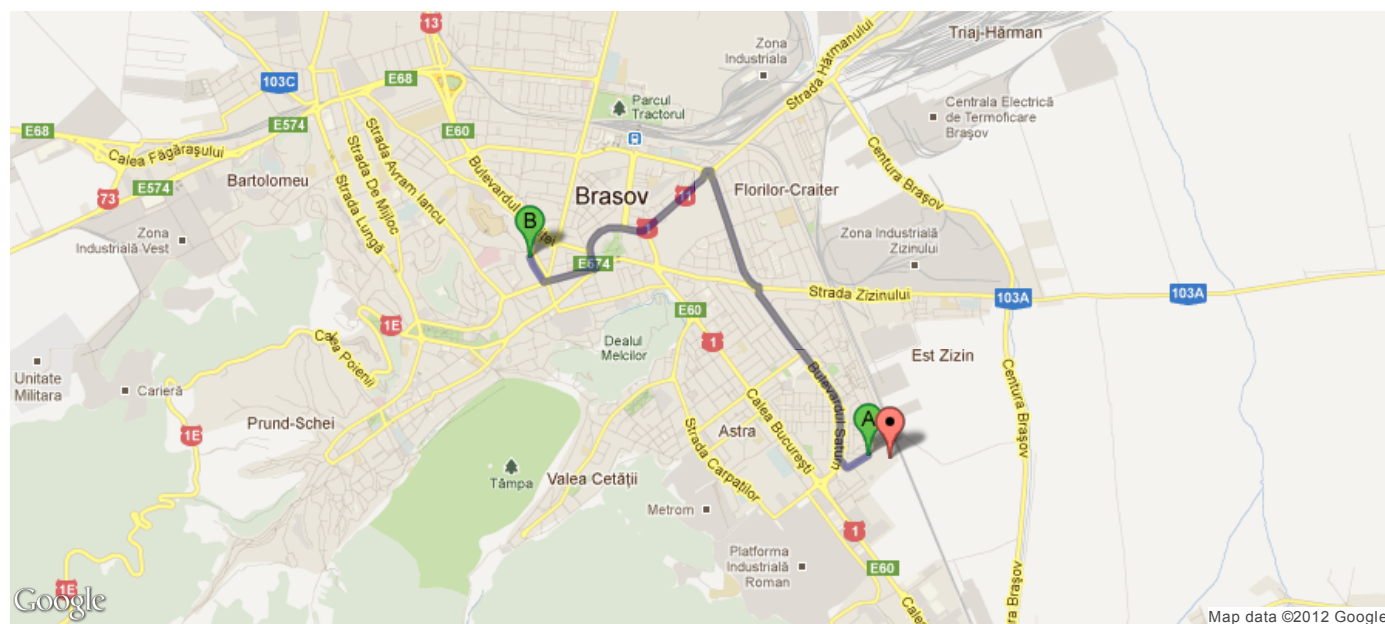

Morman 6976

1. Date Generale

Județul: BRASOV

Comuna: BRASOV

Zona de cartare:

Situarea Geografica (in grade zecimale și grade minute secunde):

	Latitudine	Longitudine
Coordonate	45.636211	25.641956
	45.0° 38.0' 10.35"	25.0° 38.0' 31.04"

Descriere:

in spate la Bussiness park

Numar saci: 70

Componenta gunoi:

- » Procent plastic: 40%
- » Procent sticla: 5%
- » Procent metale: 5%
- » Procent nereciclabile: 50%
- » Descriere componente mari: Mai multe mormane, 2 tabere ilegale

2. Indicații rutiere

Selectează localitatea din care vei porni: Brașov

după care dă click pe unul din cele trei linkuri pentru a vedea indicațiile rutiere:

[Bing](#) [Google](#) [Yahoo](#)

Locatia mormanului: