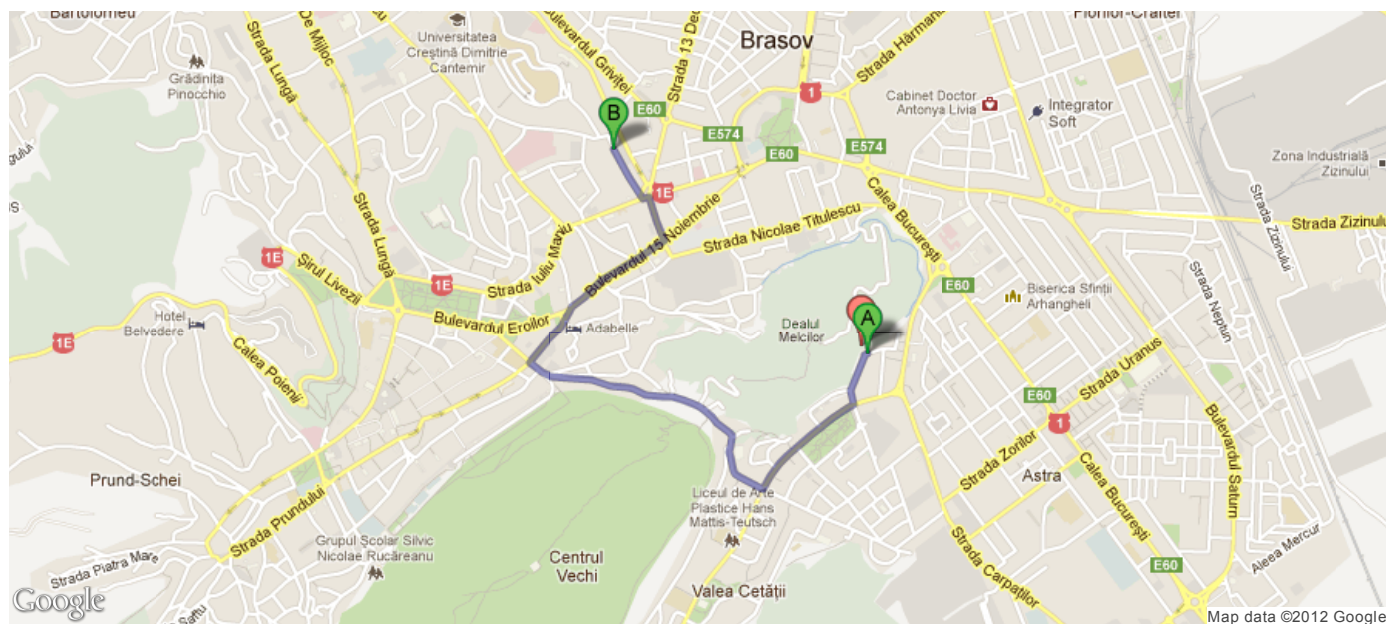

## 1. Date Generale

**Județul:** BRASOV

**Comuna:** BRASOV

Zona de cartare:

Situarea Geografica (in grade zecimale și grade minute secunde):

	Latitudine	Longitudine
Coordonate	45.644218	25.61558
	45.0° 38.0' 39.18"	25.0° 36.0' 56.08"

## 2. Indicații rutiere

Selectează localitatea din care vei porni: Brașov

după care dă click pe unul din cele trei linkuri pentru a vedea indicațiile rutiere:

[Bing](#) [Google](#) [Yahoo](#)

Locatia mormanului: